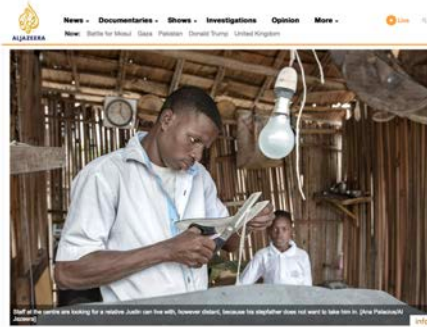

PUBLICACIONES - Publica en medios nacionales e internacionales como **The Guardian**, **Al Jazeera**, **6 Mois**, **Die Zeit**, **Days Japan**, **New Internationalist**, **Stern**, **Der Spiegel**, **Daily Mirror**, **Terra Mater**, **Papel**, **XL Semanal**, **5W**, **Yo Dona**, **Tiempo**, **El País**, etc. con contenidos de cooperación al desarrollo.

ana-palacios.com
Diciembre 2020

ANA PALACIOS BIO

w: ana-palacios.com | t: +34 608 67 19 84 | e: me@ana-palacios.com
ig: anapalaciosphoto | tw: @apalaciosrubio | fb: Ana Palacios Photographer